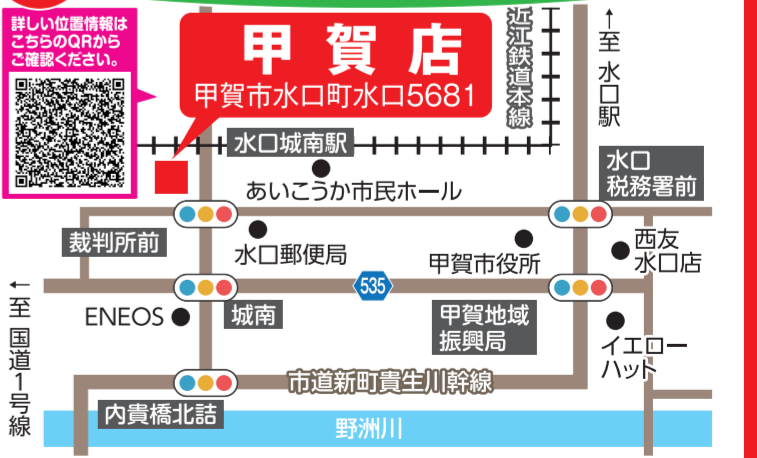

システムキッチン Panasonic Vスタイル 1型2550 2台限定 商品代のみ 28.0万円 (税込308,000円)

システムバス LIXIL リデアM 1616 2台限定 商品代のみ 38.0万円 (税込418,000円)

スマートフォンからご来場予約で QUOカード 500円分 プレゼント!!

リフォーム&増改築専門店 桃栗柿屋 MOMOKURIKAKI-YA

ご来店お待ちしております!

来て見てさわって比べて 常設展示

関西最大級ショールームへ 44台

キッチン 13台 バス 5台 トイレ 16台 洗面化粧台 10台

会場 お気軽に、ご来店ください!

リフォーム&増改築 桃栗柿屋 MOMOKURIKAKI-YA

建設業許可番号 滋賀県知事許可(般-6)第42394号
建築士事務所登録 滋賀県知事登録(ほ)第2262号

甲賀店/ショールーム
〒528-0005 甲賀市水口町水口5681
イベント 10時~17時 TEL 9時~18時
定休 水曜・祝日・第三火曜